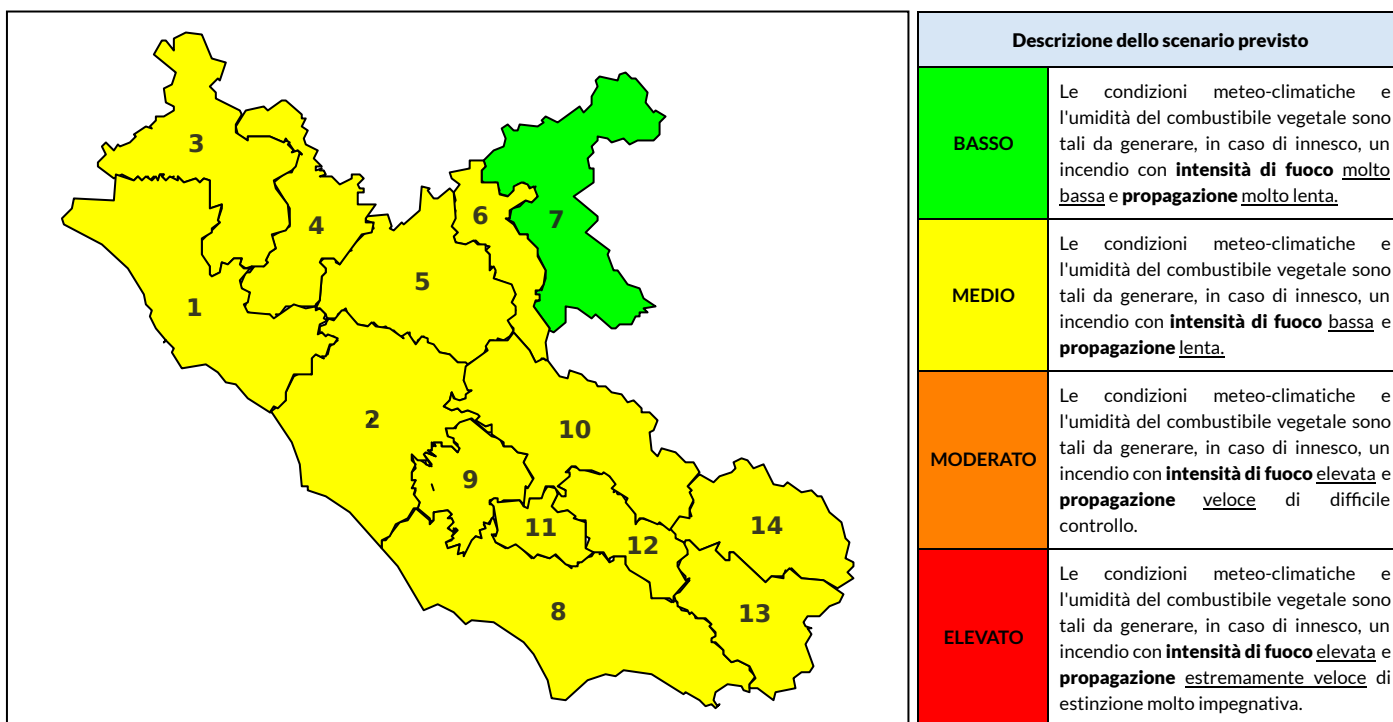

## BOLLETTINO DI PERICOLOSITA' DA INCENDI BOSCHIVI

### Previsioni per oggi 29-9-2023

Livello di pericolosità da incendio boschivo per Zona di Allerta AIB

Bollettino emesso nel periodo della campagna AIB Lazio sulla base del modello previsionale RISICOLazio, sviluppato in collaborazione con Fondazione CIMA, che fornisce un supporto per la valutazione della Pericolosità da incendio boschivo aggregata sulle Zone di Allerta AIB, approvate come parte integrante del Piano AIB Lazio 2020-2022 con DGR n° 270 del 15/05/2020. Il dettaglio della distribuzione dei Comuni nelle Zone AIB è consultabile al link [https://protezionecivile.regione.lazio.it/zone\\_allerta\\_aib\\_comuni/](https://protezionecivile.regione.lazio.it/zone_allerta_aib_comuni/). Le Norme Comportamentali per la popolazione sono consultabili al link [https://protezionecivile.regione.lazio.it/norme\\_comportamentali\\_aib/](https://protezionecivile.regione.lazio.it/norme_comportamentali_aib/).

Zona AIB	1	2	3	4	5	6	7	8	9	10	11	12	13	14
Livello Pericolosità	MEDIO	MEDIO	MEDIO	MEDIO	MEDIO	MEDIO	BASSO	MEDIO	MEDIO	MEDIO	MEDIO	MEDIO	MEDIO	MEDIO

NOTE